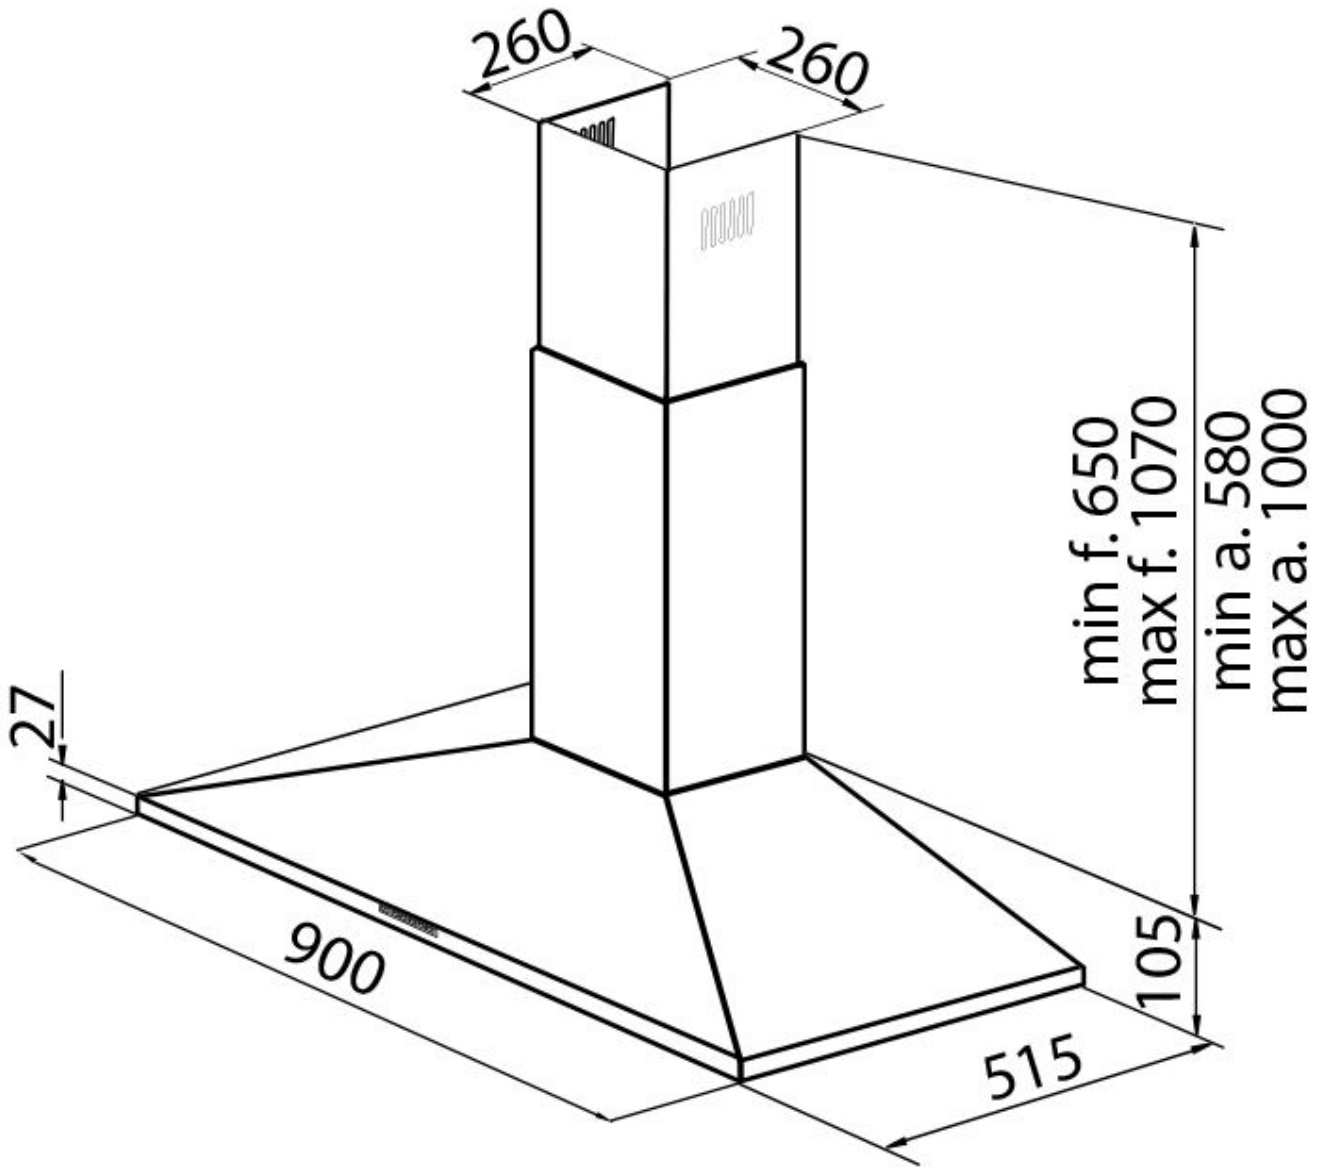

DESSINS TECHNIQUES